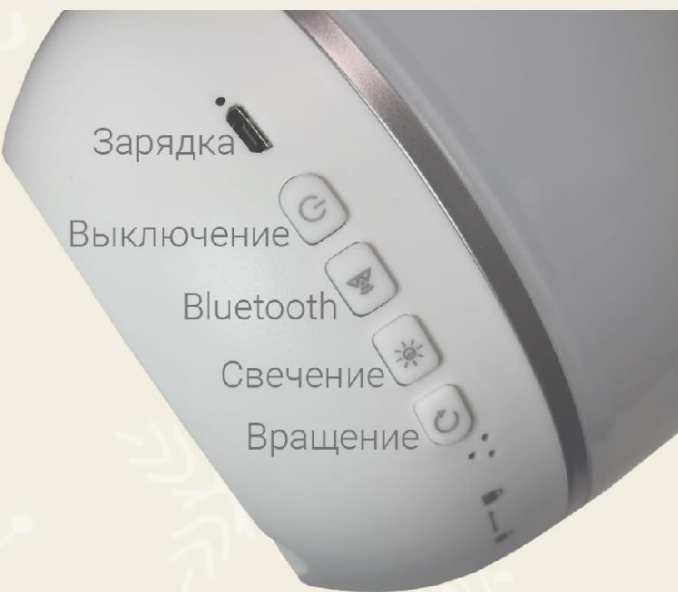

AVE!BABY FAIRY LIGHT

-  Проектор
-  Музыкальная шкатулка
-  Ночник

- включить/bluetooth
(выключить)
- увеличить громкость
- назад/пауза, стоп/вперед
- уменьшить громкость
- свет/яркость/поворот
- таймер(15-60мин)
- отключить таймер