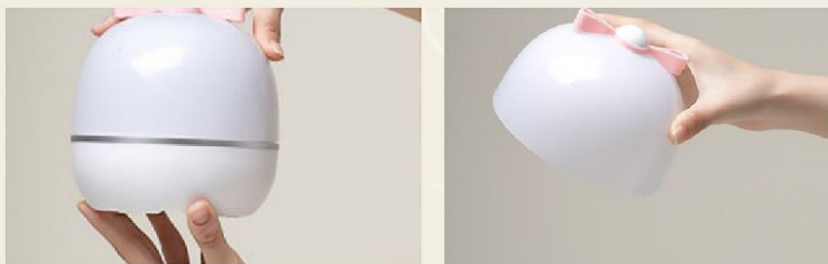

AVE!BABY FAIRY LIGHT

-  Проектор
-  Музыкальная шкатулка
-  Ночник

- включить/bluetooth
(выключить)
- увеличить громкость
- назад/пауза, стоп/вперед
- уменьшить громкость
- свет/яркость/поворот
- таймер(15-60мин)
- отключить таймер