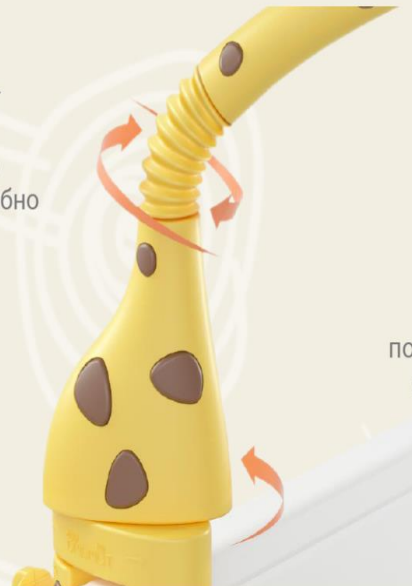

Мобиль AveBaby Giraffe

Угол наклона может быть изменен, просто согните шею мобиля, как вам удобно

Используются три мизинчиковые батарейки (AAA)

ФУНКЦИИ КНОПОК

-
1. Проекционное освещение - 4 режима переключения цветов вкл/выкл
 2. Режим вращения - вкл/выкл вращающиеся подвесные погремушки
 3. Звуки природы - 12 разных звуков природы, вкл/выкл
 4. Колыбельная - 12 колыбельных, вкл/выкл
 5. Кнопка вкл/выкл - нажать один раз, уменьшить звук - нажать два раза

ДВА ВАРИАНТА ФИКСАЦИИ
Подходит для стола и для кроватки

В таком варианте мобиль крепится горизонтально

В таком варианте мобиль крепится вертикально